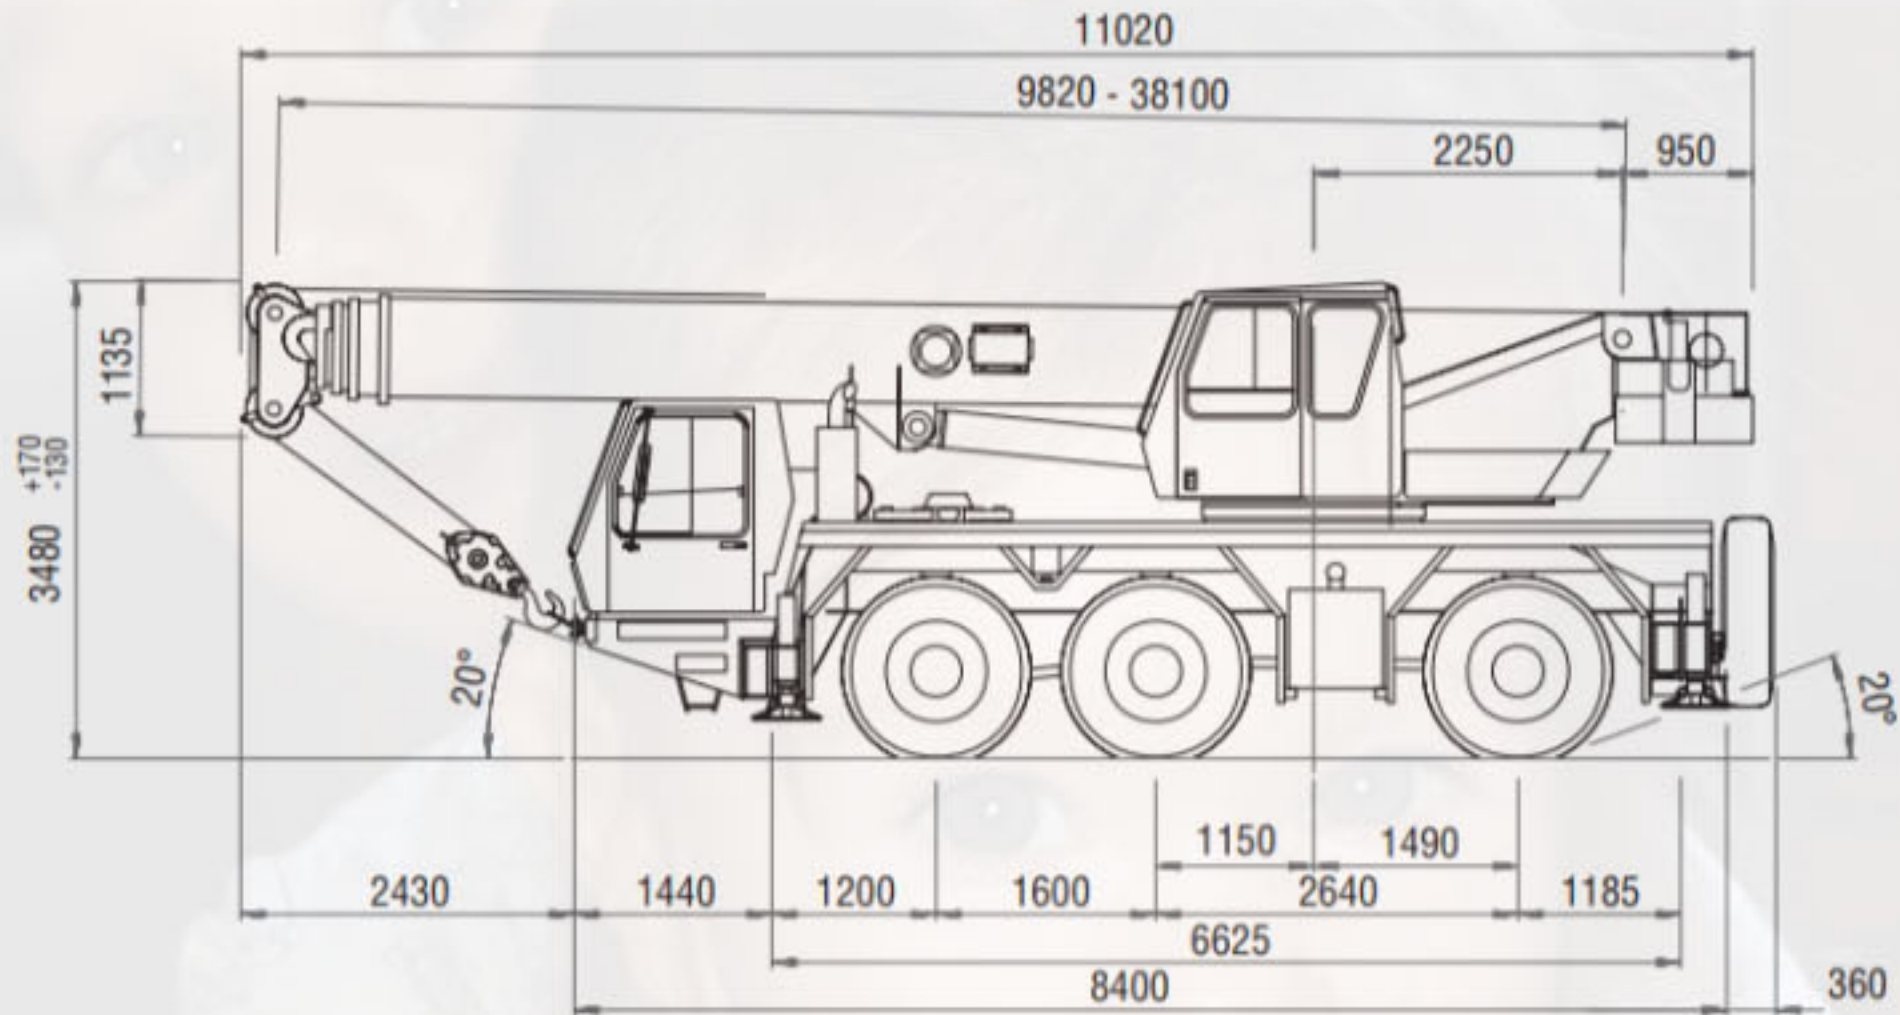

Dimensions
Abmessungen
Encombrement
Dimensiones

Ra = Radius all wheels steered
 Radius allradgelenkt
 Rayon toutes les roues directrices
 Radio de giro con todas las ruedas giradas

Working range
Arbeitsbereiche
Portée flèche
Gama de trabajo

9,8 – 38,1 m

9/15 m

360°

Hook block • Unterflasche • Crochet-moufle • Gancho (t)	H (mm)
50E/D	2940
28E	2860
12E	2760
5 H/B	2100