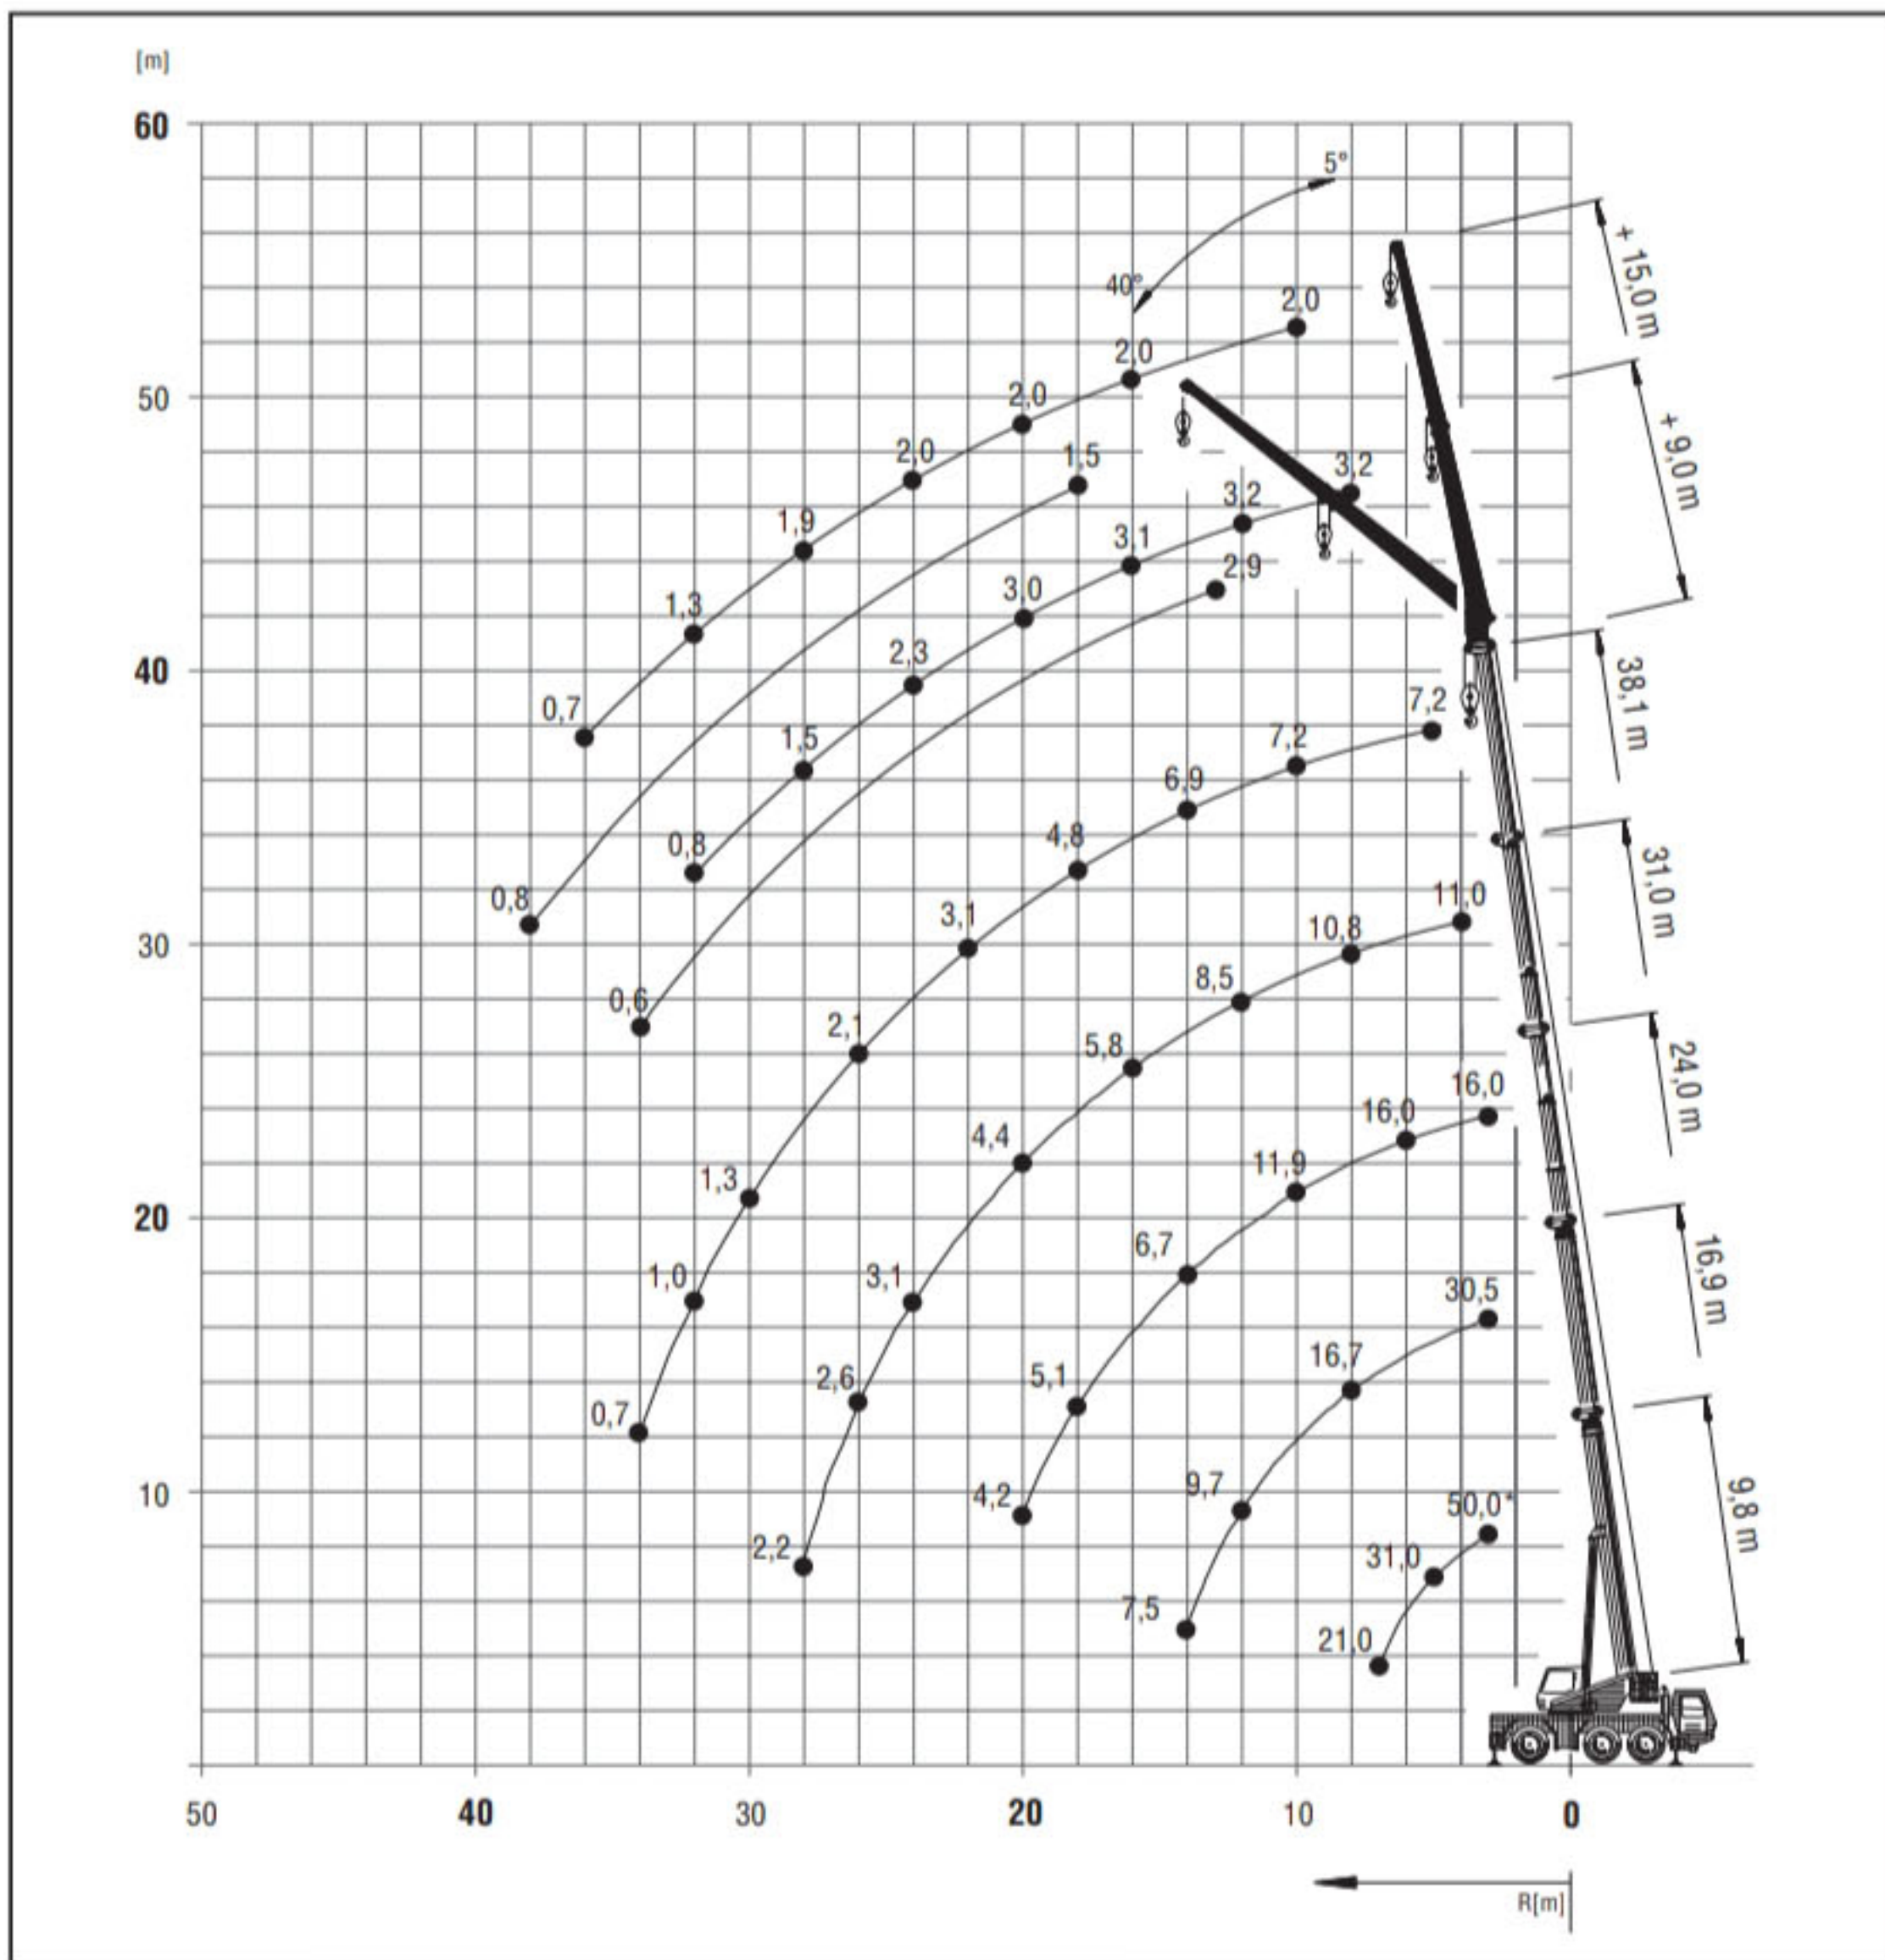

Dimensions
Abmessungen
Encombrement
Dimensiones

Ra = Radius all wheels steered
 Radius allradgelenkt
 Rayon toutes les roues directrices
 Radio de giro con todas las ruedas giradas

Working range
Arbeitsbereiche
Portée flèche
Gama de trabajo

9,8 – 38,1 m

9/15 m

360°

Hook block • Unterflasche • Crochet-moufle • Gancho (t)	H (mm)
50E/D	2940
28E	2860
12E	2760
5 H/B	2100