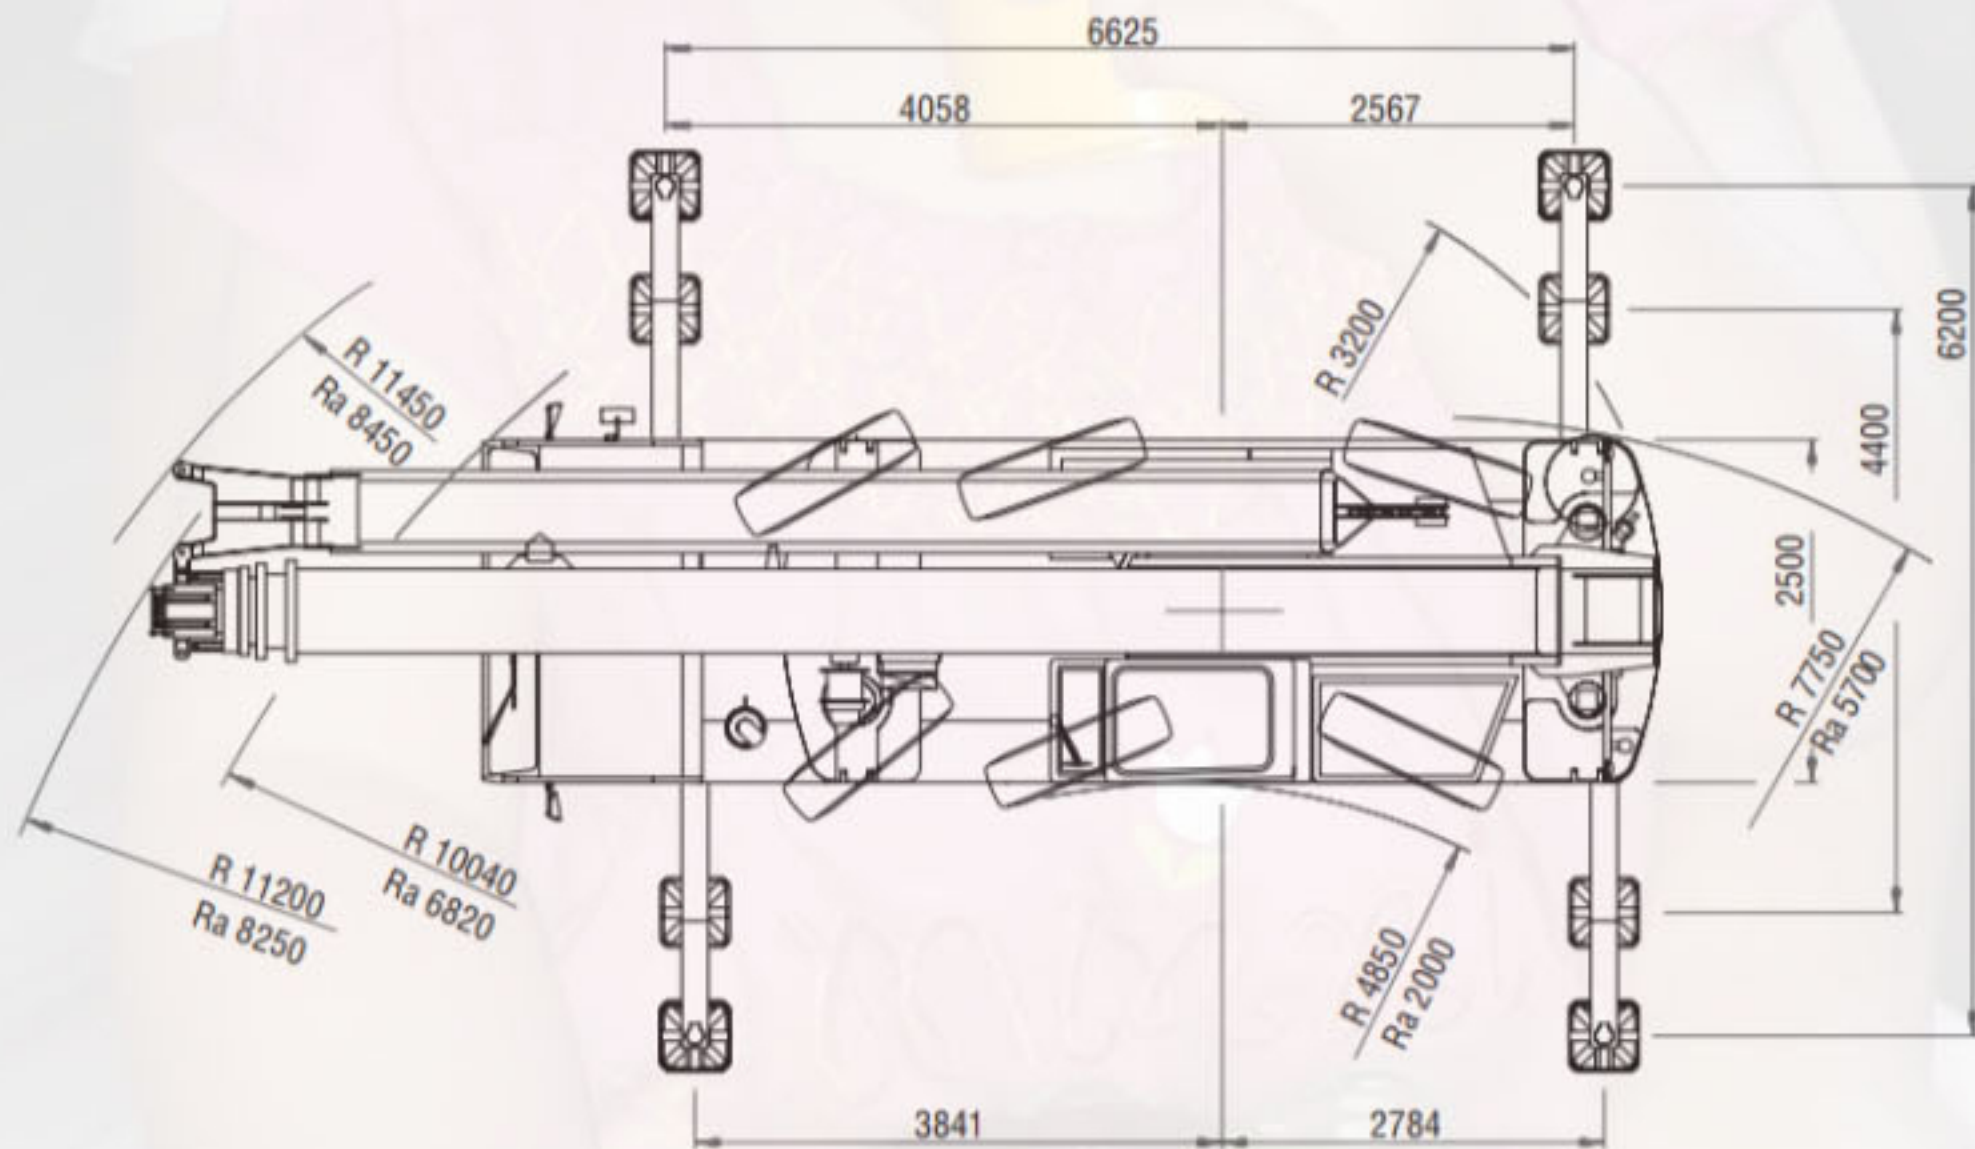

Dimensions
Abmessungen
Encombrement
Dimensiones

Ra = Radius all wheels steered
 Radius allradgelenkt
 Rayon toutes les roues directrices
 Radio de giro con todas las ruedas giradas

Working range
Arbeitsbereiche
Portée flèche
Gama de trabajo

9,8 – 38,1 m

9/15 m

360°

Hook block • Unterflasche • Crochet-moufle • Gancho (t)	H (mm)
50E/D	2940
28E	2860
12E	2760
5 H/B	2100